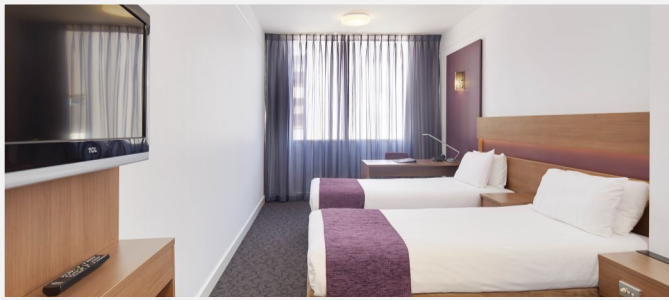

Fact Sheet

AMBASSADOR PERTH

パース中心地のロケーションで温かいおもてなしとお買い得な宿泊プランをお楽しみ下さい。

ホスピタリティ業界に授与される4つ星ホテル部門の数々の荣誉ある賞に輝いた経歴を誇るQuality Hotel Ambassador Perthは、西オーストラリアのパース中心部東側アデレードテラスに位置する最高のロケーションを誇っています。スワン川のほとりにあるこのユニークな都市は、眩しいほどの青空や清々しい空気、緑豊かな公園とスワン川から眺める美しい風景などから『世界で最も美しい都市』とされています。

当ホテルは、企業やビジネス旅行者、海外や他都市からのグループ旅行者、また週末市内へのお出かけや長期休暇をゆったりと過ごされる方たちが快適にお過ごしいただけるよう設備の整った170室の客室とスイートを提供しております。

宿泊施設

170ある客室はダブルベッド(クイーンベッド1台)またはツインベッド(シングルベッド2台)の2タイプをご用意しております。全室で無料Wi-Fi、Foxtel(ケーブルテレビ)、有料映画チャンネルをご利用いただけます。全室フラットスクリーンテレビを設置しております。Disabled Room(バリアフリールーム)2室以外の全室バスタブ付き(シャワースペース別)となっております。全館集中冷暖房(セントラルヒーティング)、全室にアイロンとアイロン台、ヘアドライヤー、ミニ冷蔵庫、電気ケトル、無料のコーヒー(インスタント)と紅茶(ティーバッグ)をご用意しております。また外線/内線電話、ラジオ付きアラームクロックも備え付けております。またハウスキーピングサービスは毎日行っております(但し連休時などリクエストベースになることもございます)。ベビーコット、子供用ハイチェアは事前のリクエストが必要になります。

屋数	ゲストルーム	部屋サイズ	寝具
44	デラックスダブル	28平方メートル	1クイーン又は2シングルベッド
90	プレミアムダブル	24-34平方メートル	1クイーン/ジップアップキング又は2シングルベッド
13	コーポレートダブル	34平方メートル	1クイーンベッド
21	エグゼクティブスイート	47-56平方メートル	1クイーンベッド
2	バリアフリールーム	28sqm平方メートル	1クイーン又は2シングルベッド