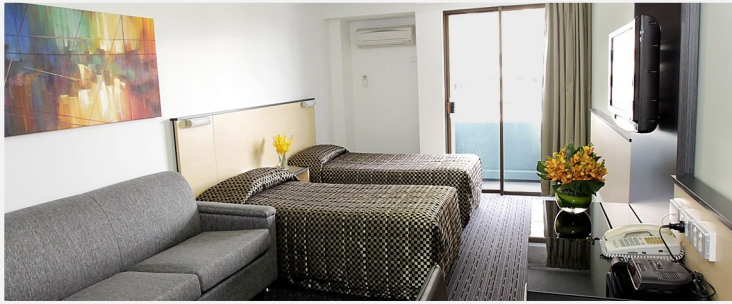

GOODEARTH PERTH

Fact Sheet